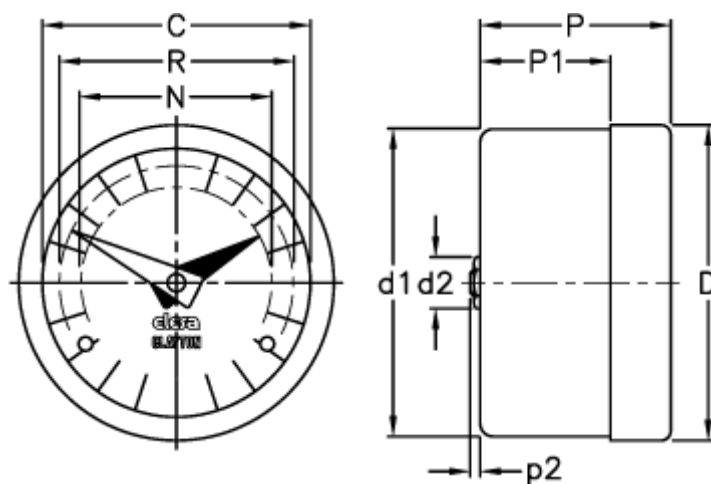

Varenummer: 2307021402  
Beskrivelse: E+G Indikator  
GA05-0020-S

## Mål

C = 102	R = 89
D = 112.7	
D1 = 111.0	
d2 = 8	
N = 76	
P = 32	
P1 = 18.8	
p2 = 1.0	